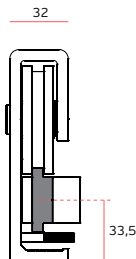

16 (vidro/glass 8mm)
 14 (vidro/glass 10mm)
 12 (vidro/glass 12mm)

Medidas dos furos a efectuar no vidro/
 Sizes of the holes to be made in the glass
 Medidas de los taladros en el cristal

IN.15.900
Acabamento Inox
 Stainless steel finish
 Acabado acero inoxidable

2x wheels / ruedas
 2x stoppers / frenos
 1x floor guide / guia de suelo
 1x Truck / Carril 1700mm
 Max. load / peso max. 60 Kg

2x

2x

1x

1x

IN.15.901
Acabamento Inox
 Stainless steel finish
 Acabado acero inoxidable