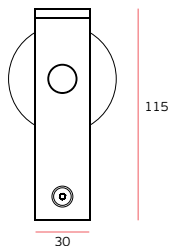

16 (vidro/glass 8mm)
 14 (vidro/glass 10mm)
 12 (vidro/glass 12mm)

Medidas dos furos a efectuar no vidro/
 Sizes of the holes to be made in the glass
 Medidas de los taladros en el cristal

IN.15.900
Acabamento Inox
 Stainless steel finish
 Acabado acero inoxidable

2x wheels / ruedas
 2x stoppers / frenos
 1x floor guide / guia de suelo
 1x Truck / Carril 1700mm
 Max. load / peso max. 60 Kg

2x

2x

1x

1x

IN.15.901
Acabamento Inox
 Stainless steel finish
 Acabado acero inoxidable