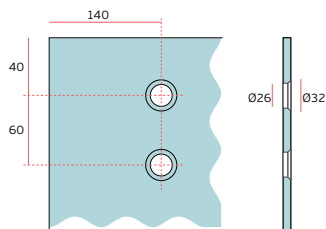

KIT'S PARA PORTAS DE CORRER / SLIDING DOOR SET'S / KIT'S PARA PUERTAS CORREDERAS.

CHARRIOT System for glass.

IN.15.900

2x Roldanas

2x Batentes

1x Guia de pavimento

1x Carril com 1700mm

Peso máx de porta 60 Kg

Espessura de vidro 8 - 12mm

2x wheels / ruedas
2x stoppers / frenos
1x floor guide / guia de suelo
1x Track / Carril 1700mm
Max. load / peso max. 60 Kg
Glass thickness / Espesor del cristal 8 - 12mm

Medidas dos furos a efectuar no vidro/
Sizes of the holes to be made in the glass
Medidas de los taladros en el cristal