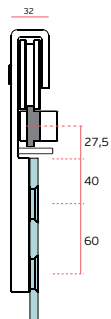

KIT'S PARA PORTAS DE CORRER / SLIDING DOOR SET'S / KIT'S PARA PUERTAS CORREDERAS.

CHARRIOT System for glass.

IN.15.900

2x Roldanas

2x Batentes

1x Guia de pavimento

1x Carril com 1700mm

Peso máx de porta 60 Kg

Espessura de vidro 8 - 12mm

2x wheels / ruedas
2x stoppers / frenos
1x floor guide / guia de suelo
1x Track / Carril 1700mm
Max. load / peso max. 60 Kg
Glass thickness / Espesor del cristal 8 - 12mm

Medidas dos furos a efectuar no vidro/
Sizes of the holes to be made in the glass
Medidas de los taladros en el cristal