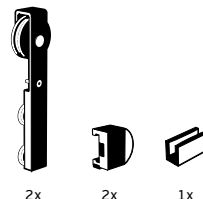

KIT'S PARA PORTAS DE CORRER / SLIDING DOOR SET'S / KIT'S PARA PUERTAS CORREDERAS.

CHARRIOT System for glass.

IN.15.900

2x Roldanas

2x Batentes

1x Guia de pavimento

1x Carril com 1700mm

Peso máx de porta 60 Kg

Espessura de vidro 8 - 12mm

2x wheels / ruedas
2x stoppers / frenos
1x floor guide / guia de suelo
1x Track / Carril 1700mm
Max. load / peso max. 60 Kg
Glass thickness / Espesor del cristal 8 - 12mm

Medidas dos furos a efectuar no vidro/
Sizes of the holes to be made in the glass
Medidas de los taladros en el cristal