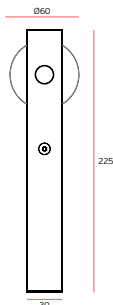

KIT'S PARA PORTAS DE CORRER / SLIDING DOOR SET'S / KIT'S PARA PUERTAS CORREDERAS.

CHARRIOT System for glass.

IN.15.900

2x Roldanas

2x Batentes

1x Guia de pavimento

1x Carril com 1700mm

Peso máx de porta 60 Kg

Espessura de vidro 8 - 12mm

2x wheels / ruedas
2x stoppers / frenos
1x floor guide / guia de suelo
1x Track / Carril 1700mm
Max. load / peso max. 60 Kg
Glass thickness / Espesor del cristal 8 - 12mm

Medidas dos furos a efectuar no vidro/
Sizes of the holes to be made in the glass
Medidas de los taladros en el cristal