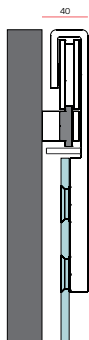

KIT'S PARA PORTAS DE CORRER / SLIDING DOOR SET'S / KIT'S PARA PUERTAS CORREDERAS.

CHARRIOT System for glass.

IN.15.900

2x Roldanas

2x Batentes

1x Guia de pavimento

1x Carril com 1700mm

Peso máx de porta 60 Kg

Espessura de vidro 8 - 12mm

2x wheels / ruedas
2x stoppers / frenos
1x floor guide / guia de suelo
1x Track / Carril 1700mm
Max. load / peso max. 60 Kg
Glass thickness / Espesor del cristal 8 - 12mm

Medidas dos furos a efectuar no vidro/
Sizes of the holes to be made in the glass
Medidas de los taladros en el cristal