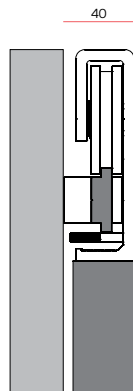

KIT'S PARA PORTAS DE CORRER / SLIDING DOOR SET'S / KIT'S PARA PUERTAS CORREDERAS .

CHARRIOT System for glass doors

Sistema completo em alumínio para portas de correr em vidro. Para instalação em portas de 600 a 900mm de largura. Peso máximo da porta de 60Kg. Disponível em diversos acabamentos (porta não incluída)

CHARRIOT System for wood.

Sistema completo em alumínio para portas de correr em madeira. Para instalação em portas de 600 a 900mm de largura. Peso máximo da porta de 60Kg. Disponível em diversos acabamentos (porta não incluída)

2x wheels / ruedas
 2x stoppers / frenos
 1x floor guide / guia de suelo
 1x Truck / Carril 1700mm
 Max. load / peso max. 60 Kg

2x

2x

1x

1x

IN.15.901
Acabamento Inox
 Stainless steel finish
 Acabado acero inoxidable

IN.15.901.B
Acabamento bronze
 Bronze finish
 Acabado bronze

IN.15.901.N
Acabamento Negro escovado
 Satin black finish
 Acabado negro cepillado